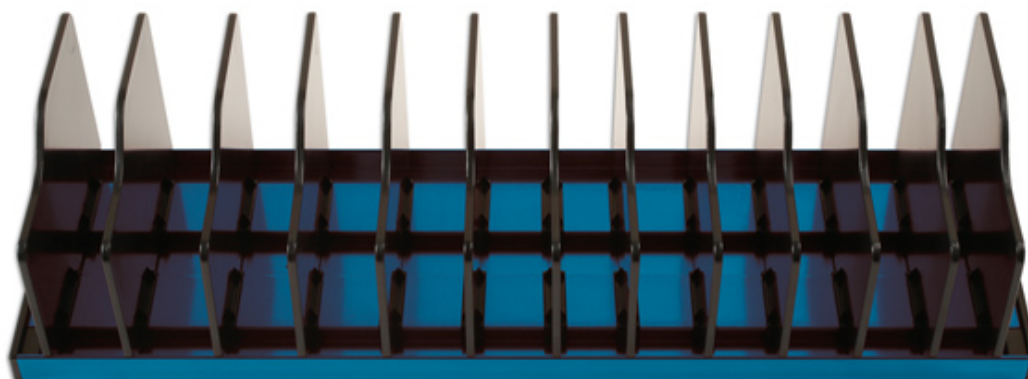

## Râtelier de rangement de pinces de 300 mm

Râtelier de rangement de pinces réglable qui reçoit jusqu'à 12 pinces

### Additional Information

- Réglable pour ranger des pinces de plus grande taille
- Reçoit jusqu'à 12 pinces
- En aluminium et plastique ABS
- Longueur 300 mm
- Des sections peuvent être retirées

<http://lasertools.co.uk/product/7245>